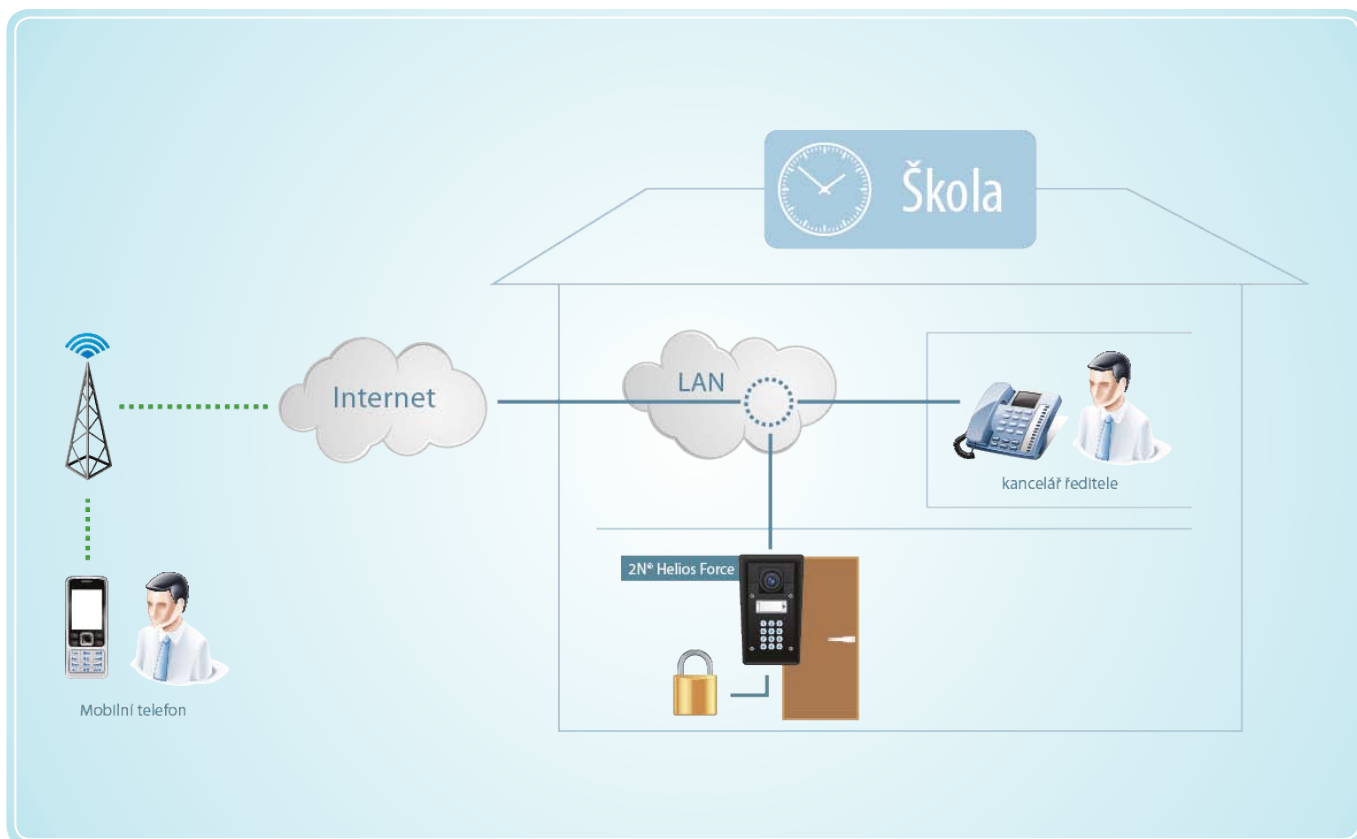

Řešení:

Vstup do školy

2N® Helios IP Force s klávesnicí, kamerou nebo čtečkou nainstalovaný do zdi u vchodu – to je typické řešení pro vstup do kancelářské budovy. Elegantní design a funkcionalitu jistě ocení zaměstnanci i návštěvy. Pomocí tlačítka rychlé volby příchozí vždy zastihne vrátného, kterému interkom může zavolat i na mobil. Druhá strana příchozímu snadno otevře dveře z IP telefonu nebo i z mobilu. Pomocí videotelefonu nebo aplikace na PC HIP Eye je možné ověřit identitu návštěvy také vizuálně. Mimo stanovenou dobu může být průchod podmíněn použitím karty.